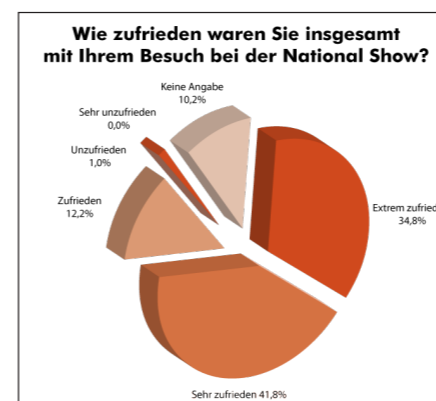

Die Trade Only Show 2011 im Rückblick

IBEX
EXHIBITION HALLS

THE
TRADE
ONLY
NATIONAL
SHOW
COVENTRY, UK
JANUARY 25th - 26th 2012
www.tradeonlyshows.com

Aus Ihrer Sicht ...

Lieferanten

Die diesjährige Messe war besonders gut bezüglich der Qualität des Publikums – Menschen, die das Geschäft ernst nehmen und wissen, was sie wollen.

Graham Winter, PF Concept

TONS hat sich als wichtigste britische Messe für die Branche etabliert. Hervorragende Organisation, günstige Lage und genau die Besucher, die wir brauchen

– eine Superveranstaltung.

Richard Wood, High Profile Plastic Products

Tolle Messe, tolle Hallen, tolle Besucher, tolle Preisverleihung. Alles bestens! Trade Only – ihr habt mal wieder gezeigt, was die Branche kann.

Roddy Rutland, Headwear UK

Verteiler

Für mich war die Messe einfach super. Ich hab viel gelernt, viel gesehen und

alle Lieferanten unter einem Dach treffen können.
John Elliott, Creative Street

Niemand, der in der Werbemittelbranche ist, sollte sich das entgehen lassen. Die Messe wird von Jahr zu Jahr besser.

Beryl Thompson, Completely Corporate

Eine Klasse-Veranstaltung, bestens organisiert, ein Muss für Verteiler wie für Lieferanten.

Julie Mole, Blue Mole