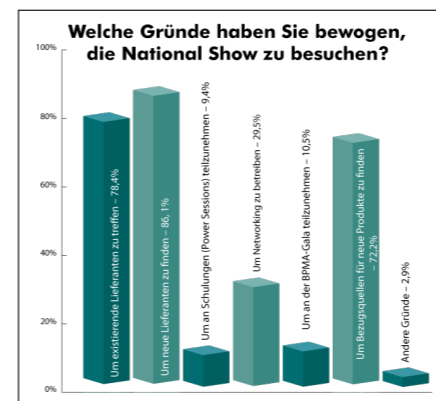

Die Trade Only Show 2011 im Rückblick

IBEX
EXHIBITION HALLS

THE
TRADE
ONLY
NATIONAL
SHOW
COVENTRY, UK
JANUARY 25th - 26th 2012
www.tradeonlyshows.com

Aus Ihrer Sicht ...

Lieferanten

Die diesjährige Messe war besonders gut bezüglich der Qualität des Publikums – Menschen, die das Geschäft ernst nehmen und wissen, was sie wollen.

Graham Winter, PF Concept

TONS hat sich als wichtigste britische Messe für die Branche etabliert. Hervorragende Organisation, günstige Lage und genau die Besucher, die wir brauchen

– eine Superveranstaltung.

Richard Wood, High Profile Plastic Products

Tolle Messe, tolle Hallen, tolle Besucher, tolle Preisverleihung. Alles bestens! Trade Only – ihr habt mal wieder gezeigt, was die Branche kann.

Roddy Rutland, Headwear UK

Verteiler

Für mich war die Messe einfach super. Ich hab viel gelernt, viel gesehen und

alle Lieferanten unter einem Dach treffen können.
John Elliott, Creative Street

Niemand, der in der Werbemittelbranche ist, sollte sich das entgehen lassen. Die Messe wird von Jahr zu Jahr besser.

Beryl Thompson, Completely Corporate

Eine Klasse-Veranstaltung, bestens organisiert, ein Muss für Verteiler wie für Lieferanten.

Julie Mole, Blue Mole