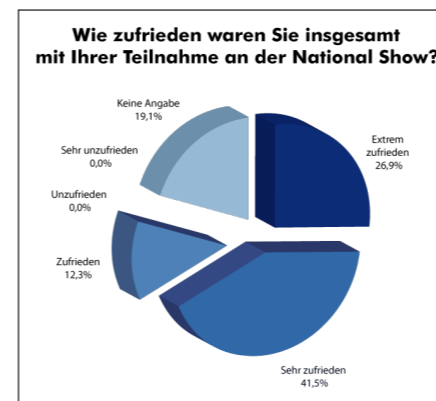

Die Trade Only Show 2011 im Rückblick

IBEX
EXHIBITION HALLS

THE
TRADE
ONLY
NATIONAL
SHOW
COVENTRY, UK
JANUARY 25th - 26th 2012
www.tradeonlyshows.com

Aus Ihrer Sicht ...

Lieferanten

Die diesjährige Messe war besonders gut bezüglich der Qualität des Publikums – Menschen, die das Geschäft ernst nehmen und wissen, was sie wollen.

Graham Winter, PF Concept

TONS hat sich als wichtigste britische Messe für die Branche etabliert. Hervorragende Organisation, günstige Lage und genau die Besucher, die wir brauchen

– eine Superveranstaltung.

Richard Wood, High Profile Plastic Products

Tolle Messe, tolle Hallen, tolle Besucher, tolle Preisverleihung. Alles bestens! Trade Only – ihr habt mal wieder gezeigt, was die Branche kann.

Roddy Rutland, Headwear UK

Verteiler

Für mich war die Messe einfach super. Ich hab viel gelernt, viel gesehen und

alle Lieferanten unter einem Dach treffen können.
John Elliott, Creative Street

Niemand, der in der Werbemittelbranche ist, sollte sich das entgehen lassen. Die Messe wird von Jahr zu Jahr besser.

Beryl Thompson, Completely Corporate

Eine Klasse-Veranstaltung, bestens organisiert, ein Muss für Verteiler wie für Lieferanten.

Julie Mole, Blue Mole